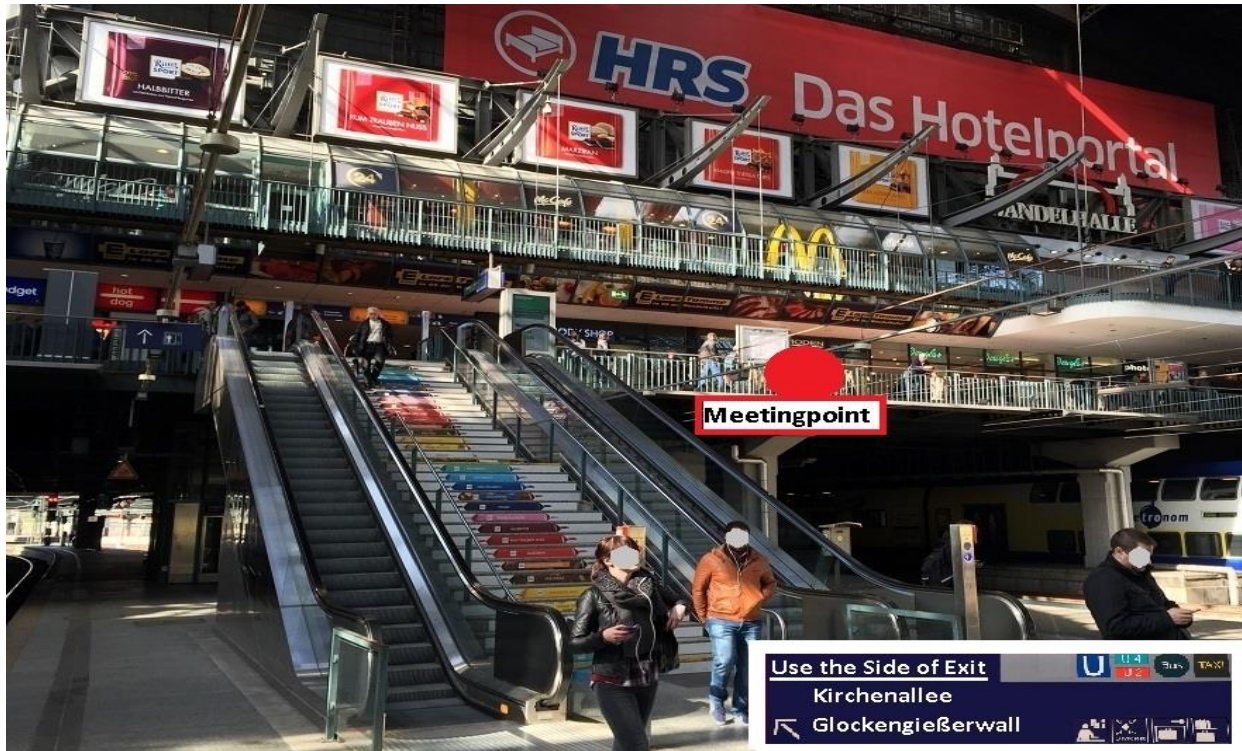

Meetingpoint: Hauptbahnhof Hamburg

Bitte begeben Sie sich vom Bahnsteig innerhalb der Haupthalle über die Rolltreppe in den **1.Stock**

Unser Meetingpoint befindet sich unter dem **McDonalds-Zeichen**

Dort wird Ihr Chauffeur Sie mit einem Abholschild in Empfang nehmen.
Sollten Sie unseren Fahrer dort nicht finden, melden Sie sich bitte unter
Telefon: +49 4152 88 21 21

Mögliche Abholschilder bei Geschäftskunden:

Firmenschild des Auftraggebers
Name des Abholgastes
Elbe-Chauffeure GmbH

Meetingpoint: Central Station Hamburg

Please proceed from your platform inside the main hall to the **First Floor.**

Our meetingpoint is straight underneath the **McDonald`s sign.**

Right there, your driver is waiting for you with your personal welcome sign.

If you are not catching sight of your chauffeur, please call